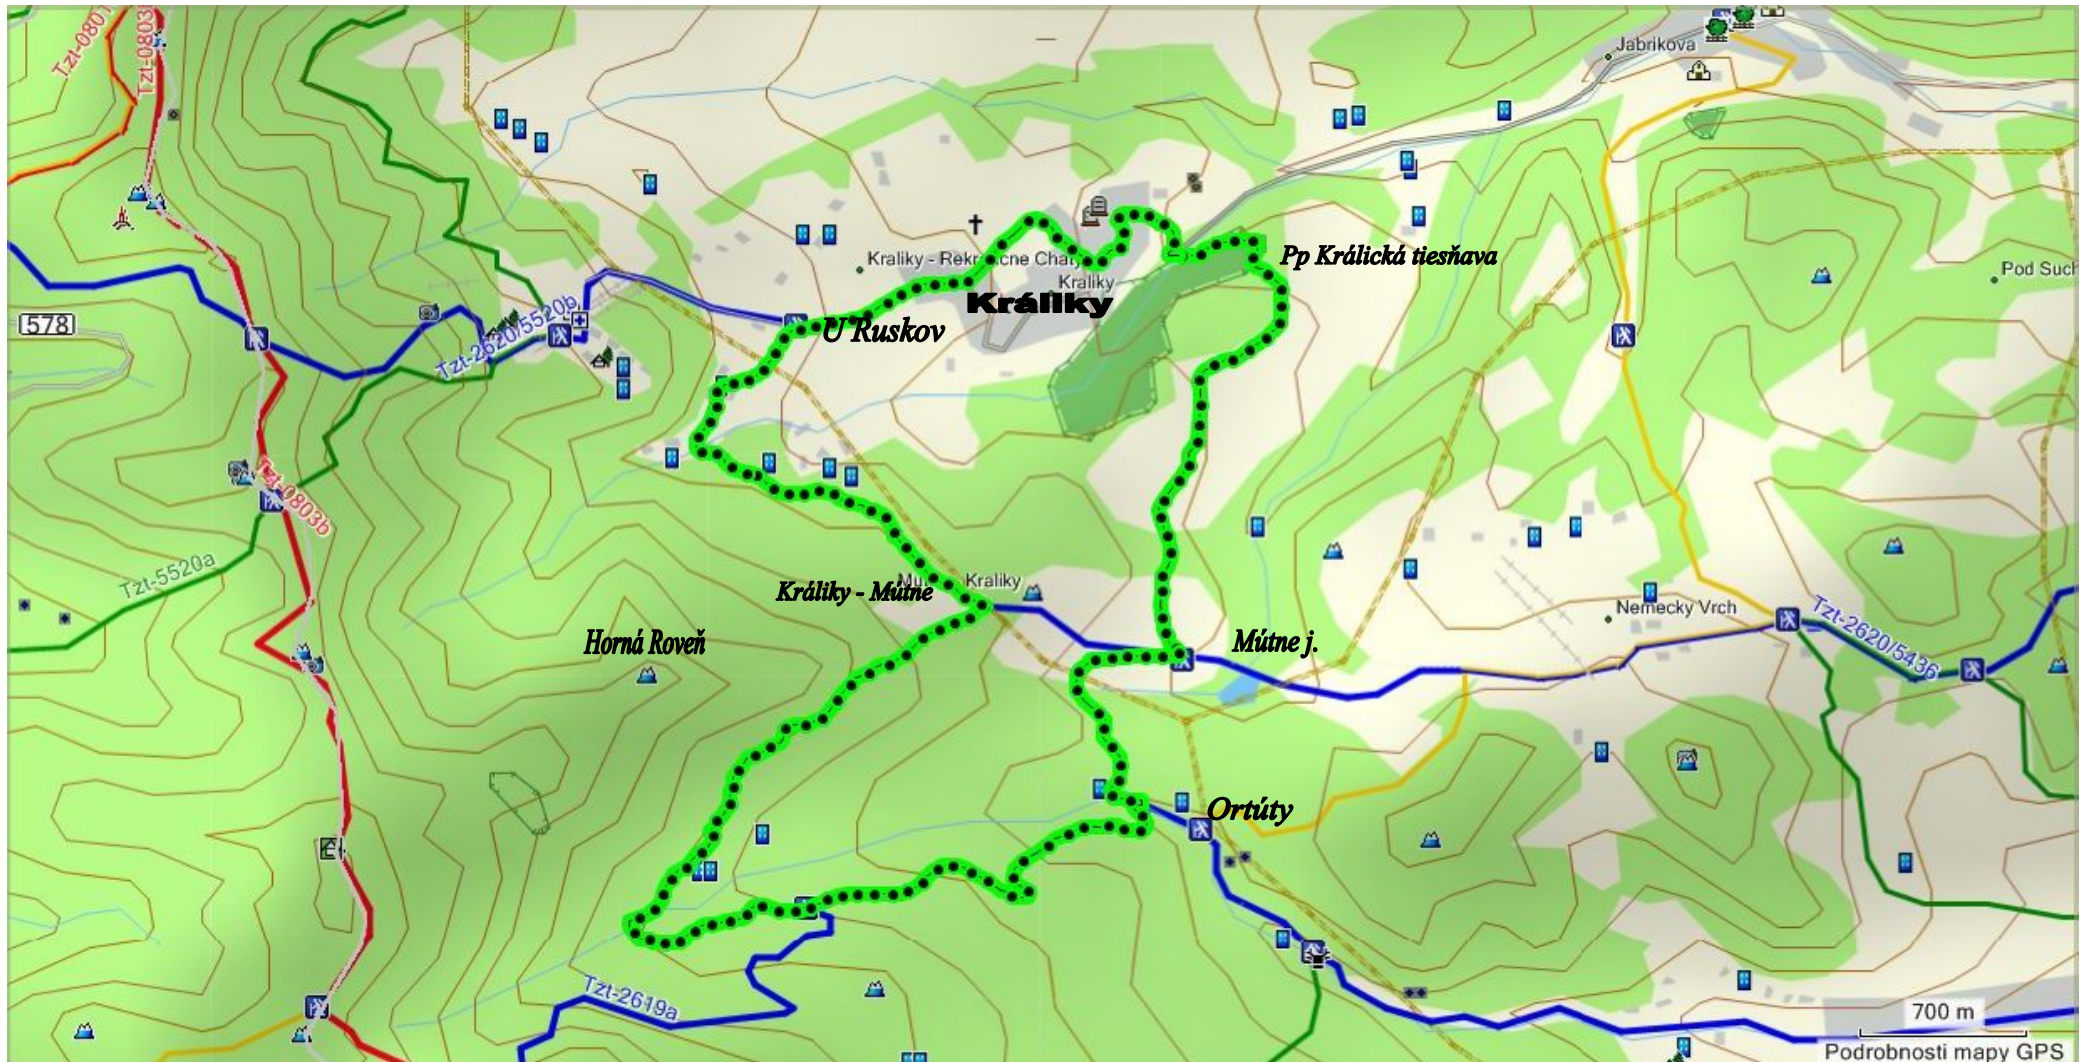

KRÁLICKÝ OKRUH (značený cyklookruh)

Evidenčné číslo cyklotrasy: **5572**

Dĺžka cyklotrasy: **11,5 km**

Náročnosť: **SPORT**

Min. n. v. **588 m n.m.**

Max n. v. **913 m n.m.**

Povrch a druh komunikácií: **asfaltový, makadam, lesné cesty**

Bicykle: **treking, MTB**

Prevýšenie: **325 m**

Trasa s nadmorskou výškou bodov:

Králiky (590 m.n m.) 2,8 km - Mútne (700 m.n m.) - 1,2 km – Ortúty (700 m.n m.) – 4,2 km Králiky- Mútne (800 m.n m.) 2 km – Králiky- U Ruskov (762 m.n m.) 1,2 – Králiky (590 m.n.m.)

-časť cyklotrasy prechádzajúca cez obec Králiky nie je vyznačená v teréne- ORPZ v Banskej Bystrici nedalo súhlas na vedenie cyklotrasy po miestnej komunikácii.

Králický okruh - zelená - 5572

Králický okruh - zelená - 5572 - výškový profil